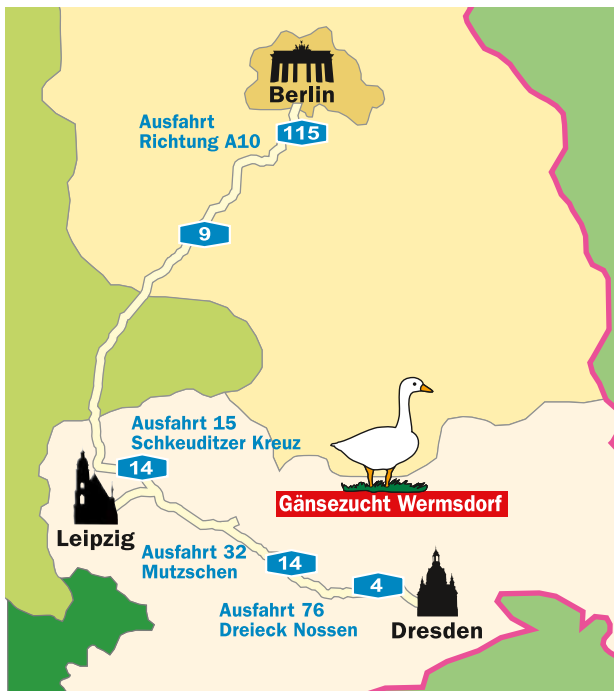

Eskildsen

GÄNSEMARKT WERMSDORF

Anfahrt Gänsezucht Wermsdorf

Aus Richtung Berlin kommend:

- A115/E51 Richtung Magdeburg/Potsdam/Leipzig
- Ausfahrt nach A10 Richtung Hannover/Leipzig nehmen
- Weiter auf A9 Richtung Leipzig/München
- Ausfahrt 15 Schkeuditzer Kreuz nehmen
- Weiter auf A14 Richtung Leipzig/Dresden
- Ausfahrt 32 Mutzschen nehmen Richtung Dürrweitzschen/Wermsdorf/Oschatz
- Auf die S38 rechts abbiegen Richtung Oschatz/Wermsdorf/Mutzschen
- Hinter der Vorsperre Döllnitzsee links abbiegen auf die Farm

Aus Richtung Leipzig kommend:

- A14 Richtung Dresden
- Ausfahrt 32 Mutzschen nehmen, Richtung Dürrweitzschen/Wermsdorf/Oschatz
- Auf die S38 rechts abbiegen, Richtung Oschatz/Wermsdorf/Mutzschen
- Hinter der Vorsperre Döllnitzsee links abbiegen auf die Farm

Aus Richtung Dresden kommend:

- A4 Richtung Chemnitz/Leipzig
- Ausfahrt 76 Dreieck Nossen nehmen
- Weiter auf A14 Richtung Halle/Magdeburg/Leipzig
- Ausfahrt 32 Mutzschen nehmen, Richtung Torgau/Wermsdorf/Dürrweitzschen
- Auf die S38 rechts abbiegen, Richtung Torgau/Mutzschen/Wermsdorf
- Hinter der Vorsperre Döllnitzsee links abbiegen auf die Farm